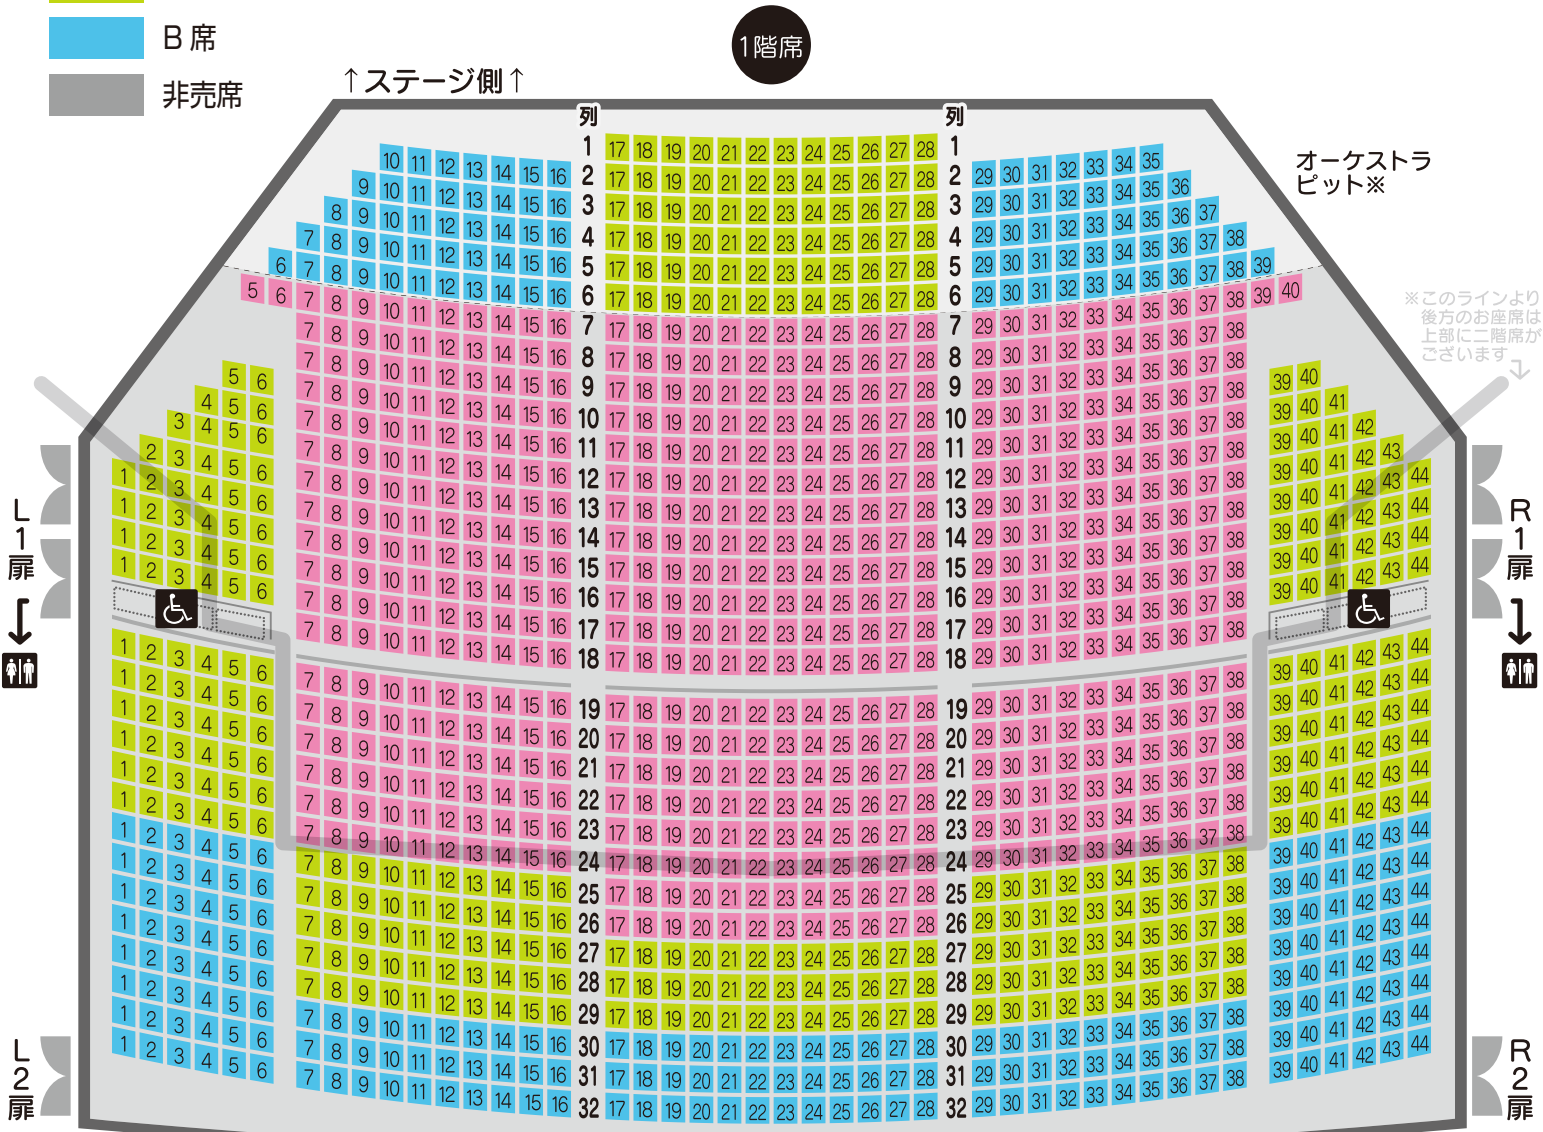

文京シビックホール 大ホール座席表

- S席
- A席
- B席
- 非売席

親子室

L3扉

R3扉